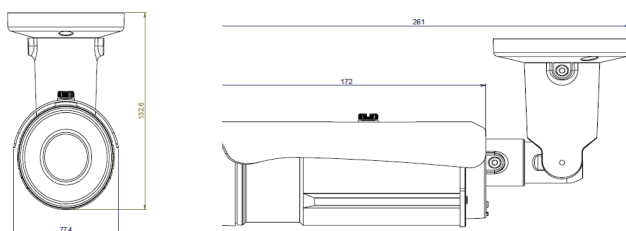

### ◆ 主な特長

- └ 1/2.7 CMOSセンサー
- └ 2592x1944@30コマ / H.265、H.264とMJPEG三つの圧縮方式
- └ Micro SD メモリーカードスロットを搭載
- └ 3D / 2Dデジタルノイズリダクション機能搭載
- └ iPhone / iPad / Androidスマートフォン対応
- └ PoE受電 (Power Over Ethernet)機能搭載
- └ モータライズレンズあり、IE ブラウザでズームを調整する事が出来ます

### ◆ 仕様

型式	NIPB-4065BM-M
イメージセンサー	1/2.7 CMOSセンサー
解像度	2592(H)x1520(V)
映像圧縮方式	H.265/ H.264/ M-JPEG
フレームレート	2592x1944@30フレーム;2592x1520@30フレーム; 1920x1080@30フレーム; 1280x720@30フレーム; 640x480@30フレーム
レンズ	f2.8-12mm 4.2X モータライズレンズ/F1.4
撮影範囲	32.57° ~ 93.85° (水平) / 23.86° ~ 67.97° (垂直)
S/N比	65dB
赤外線LED	ハイパワーLED x 5
赤外線照射距離	40m
被写体最低照度	カラー: 0.008 Lux (AGC ON), モノクロ: 0.003 Lux (AGC ON)
電子シャッター	自動; 1/30~1/10000秒
ICR機能	有り
デイナイト機能	有り
WDR機能	有り
フリッカレス機能	有り
自動ホワイトバランス	有り
ノイズリダクション機能	3D/2D
アナログ映像出力	無し
オーディオ	入力×1(3.5mmジャック(LINE IN))、出力×1(3.5mmジャック(LINE OUT)) 音声圧縮方式: G.711、G.726
最大リモートログイン数	10
アラーム	入力 x 1/出力 x 1
イーサネット	10/100M オートネゴシエーション
ネットワークプロトコル	IPv6, IPv4, HTTP, HTTPS, SNMP, SSL, TLS, DNS, ICMP, IGMP, ARP, SNMP, QoS/DSCP, CoS, IEEE 802.1X, RTSP/RTP/RTCP, TCP/IP, UDP, SMTP, FTP, PPPoE, DHCP, DDNS, NTP, UPnP, SAMBA, Bonjour, Onvif profile S/G/T
Wi-Fi	無し
推奨ブラウザ	Internet Explorer 11.0 以上
オンボードストレージ	Micro SD カードスロット
防水性能	IP66
言語	日本語 / 英語 / 中国語(繁体)
電源	PoE / DC12V
消費電力	PoE:8.7W(IR ON) / DC12V:6.5W(IR ON)
消費電流	DC12V:0.54A
動作可能温度範囲	-20°C ~ 60°C(IR OFF)
動作可能湿度範囲	90%
寸法	77.4(径) x 172(奥) mm
重量	1100g

### ◆ 寸法図

■ 製品の仕様は予告なく変更される場合があります。