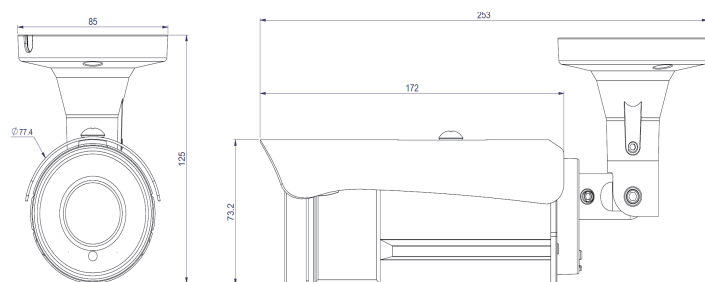

4MP PoE 防水電動鏡頭子彈型網路攝影機

NIPB-4065BM-M

◆ 產品特色

- 採用1/2.7" CMOS感光元件
- Full HD 2592x1944@30fps ; H.265,H.264, M-JPEG壓縮格式
- 支援Micro SD卡備份
- 智慧串流功能
- 搭載電動鏡頭/可使用IE瀏覽器調整焦距
- 支援 iPhone / iPad / Android

◆ 產品尺寸圖

◆ 產品規格

型號	NIPB-4065BM-M
影像感光元件	1/2.7 CMOS sensor
影像解析度	2592(H)x1520(V)
影像壓縮格式	H.265, H.264, M-JPEG
影格速率	2592x1944@30fps ; 2592x1520@30fps 1920x1080@30fps; 1280x720@30fps; 640x480@30fps
鏡頭 ; 光圈值 ; 照射角度	f2.8-12mm 4.2X Motorized /F1.4 ; 32.57 ~ 93.85° (H) / 23.86 ~ 67.97° (V)
SN比	65dB
紅外線燈數	5顆高功率燈
紅外線照射距離	40M
最低照度(AGC On)	彩色 : 0.05 Lux(AGC ON), 黑白: 0.01 Lux (AGC ON)
電子快門	自動 ; 1/30 ~ 1/10000 sec.
ICR	自動切換
D/N	Yes
WDR	Yes
FLK	Yes
白平衡	Yes
DNR	2D/3D
類比輸出	No
音頻支援	雙方向聲音 ; G.711 / G.726 ; 外部音訊輸入/輸出
最多同時連線數	10
數位輸入 / 輸出	DI / DO
乙太網路	10/ 100 Base-T
通訊協定	IPv6, IPv4, HTTP, HTTPS, SNMP, SSL, TLS, DNS, ICMP, IGMP, ARP, SNTP, QoS/DSCP, IEEE 802.1X, RTSP/RTP/RTCP, TCP/IP, UDP, SMTP, FTP, PPPoE, DHCP, DDNS, NTP, UPnP, SAMBA, Bonjour, Onvif profile S/G/T
瀏覽器支援	Internet Explorer 11.0以上
外部儲存	Micro SD
防水等級	IP66
語言	英文/日文/中文(繁體)
電源需求與消耗電力	PoE / 12Vdc ; PoE: 8.7W (IR on) / 12Vdc: 6.5W (IR on)
工作溫度 ; 濕度	-20°C ~ 60°C / 90%
尺寸	77.4mm x 172mm
重量	1100g