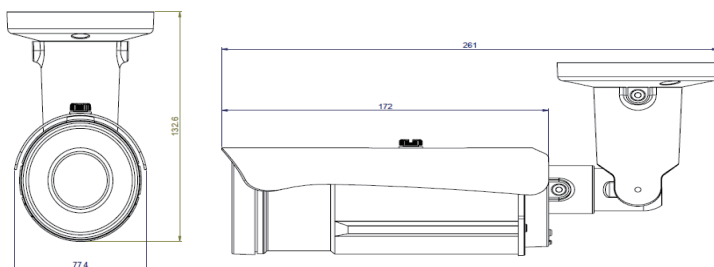

### ◆ 主な特長

- └ 1/2.8インチ Sony Starvis CMOSセンサー
- └ 1920x1080@30コマ / H.265、H.264とMJPEG三つの圧縮方式
- └ Micro SD メモリーカードスロットを搭載
- └ Smart Stream機能搭載
- └ Ture-WDR機能搭載
- └ iPhone / iPad / Androidスマートフォン対応
- └ PoE受電 (Power Over Ethernet)機能搭載

### ◆ 仕様

型式	NIPB-2065BM
イメージセンサー	1/2.8インチ Sony Starvis CMOSセンサー
解像度	1920(H)x1080(V)
映像圧縮方式	H.265 / H.264 / MJPEG
フレームレート	1920x1080@30フレーム；1280x720@30フレーム； 640x360@30フレーム；320x240@30フレーム
レンズ	f2.8-12mm/F1.4
撮影範囲	34.95~99.94° (水平) / 19.13~53.13° (垂直)
S/N比	65dB
赤外線LED	ハイパワーLED x 5
赤外線照射距離	40m
被写体最低照度	カラー: 0.003 Lux(AGC ON), モノクロ: 0.001 Lux(AGC ON)
電子シャッター	自動; 1/30~1/10000秒
ICR機能	有り
デイナイト機能	有り
WDR機能	有り
フリッカレス機能	有り
自動ホワイトバランス	有り
ノイズリダクション機能	3D/2D
アナログ映像出力	無し
オーディオ	入力×1(3.5mmジャック(LINE IN))、出力×1(3.5mmジャック(LINE OUT)) 音声圧縮方式: G.711、G.726
最大リモートログイン数	10
アラーム	入力 x 1/出力 x 1
イーサネット	10/100M オートネゴシエーション
ネットワークプロトコル	IPv6, IPv4, HTTP, HTTPS, SNMP, SSL, TLS, DNS, ICMP, IGMP, ARP, SNTP, QoS/DSCP, CoS, IEEE 802.1X, RTSP/RTP/RTCP, TCP/IP, UDP, SMTP, FTP, PPPoE, DHCP, DDNS, NTP, UPnP, SAMBA, Bonjour, Onvif profile S/G/T
Wi-Fi	無し
推奨ブラウザ	Internet Explorer 11.0以上
オンボードストレージ	Micro SD カードスロット
防水性能	IP66
言語	日本語 / 英語 / 中国語(繁体)
電源	PoE / DC12V
消費電力	PoE: 6.2W(IR ON) / DC12V: 5.5W(IR ON)
消費電流	DC12V: 0.46A
動作可能温度範囲	-20°C ~ 60°C(IR OFF)
動作可能湿度範囲	90%
寸法	77.4(奥行き) x 172(高さ) mm
重量	1100g

### ◆ 寸法図

■ 製品の仕様は予告なく変更される場合があります。